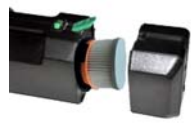

CLEANbox

proVAC Autostaubsauger
Car Cleaner auto S20

Polsterritzen aussaugen

Luftmatratzen aufblasen

Griffbereit auf der Werkbank

Lüftungsgitter ausblasen

Treppen ohne schleppen

Zwischendurch für Krümel

Fußraummatte absaugen

Sessel und Sofa reinigen

Leicht zum Umhängen

nur entleeren

proVAC CarCleaner auto S20

- IEC 600 Watt
- 230 Volt
- 8 m Aktionsradius
- 2 kg leicht
- Einfach nur entleeren
- Faltenfilter
- Inkl. Schlauch, Fugendüse, Polsterdüse mit Fadenaufnehmer und weicher Borstenleiste, Blasdüse

Art.-Nr. 205 071
Sonepar Art.-Nr. 3603531=3655012

- ▶ www.provac.de
- ▶ Staubsauger
- ▶ Handstaubsauger

proVAC Service-Staubsauger
CLEANbox

Praktisch im Modellbau oder im Geldautomat

Für EDV, Drucker, Kopierer und Büromaschinen